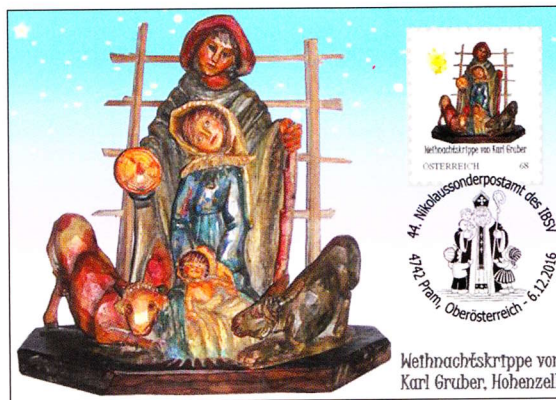

INNVIERTLER BRIEFMARKENSAMMLERVEREIN RIED IM INNKREIS

44. NIKOLAUS-SONDERPOSTAMT IN 4742 PRAM

Das schon zur philatelistischen Tradition gewordene Nikolaus-Sonderpostamt des IBSV in Pram findet heuer am **6. Dezember 2016** zum 44. Mal statt. Veranstaltungsort ist der Kultursaal der Marktgemeinde Pram, Oberösterreich. Wir möchten Sie dazu herzlich einladen.

Das **Sonderpostamt**, verbunden mit einer Briefmarken-Werbeschau des IBSV, ist von 11-12 und von 13-16 Uhr geöffnet.

Der von Herbert Gruber entworfene Sonderstempel zeigt einen freundlichen Nikolaus im Kreis von Kindern.

Es werden auch zwei personalisierte Marken aufgelegt. Mit dem Motiv eines Nikolausbildes aus Italien wird die attraktive Serie mit Heiligenbildern fortgesetzt. Die zweite Marke zeigt eine geschnitzte Weihnachtsskrippe des bekannten Krippenbauers Karl Gruber aus Hohenzell.

Ein Schmuckkuvert mit der Darstellung des „Wannen- oder Säuglingswunders“ von der Altartafel in der Kirche St. Mariae in Mühlhausen in Thüringen und zwei Maximumkarten werden ebenfalls angeboten (siehe Abbildungen).

Information und Bestellungen per E-Mail an bestellung@ibsv-ried.at oder Irmgard Emprechtinger, Wiesenberg 18, 4742 Pram, ☎ +43 (0)7736 / 170 03, E-Mail: i.emprechtinger@aon.at

Bitte beachten Sie auch unsere Homepage: <http://www.ibsv-ried.at>

Adam Schmidt-Krämer